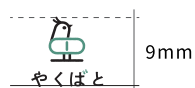

アイソレーション

ロゴの独立性と視認性を確保するためロゴの周りに、余白部分を設定しています。
余白はシンボルマーク内のカプセルの高さ(x)と同幅に設定しています。
余白部分は最小限の基準ですので、実際にはより広い余白を確保して使用してください。

最小サイズ