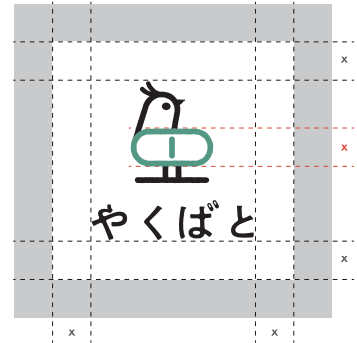

## ロゴの形式

---

横並びのシンボルマーク+やくばと、下段にPowered by kakariを正式なロゴとしています。  
シンボルマークのみや縦並びの形式もありますが、  
これはアプリアイコンなどの際に使用する略式のロゴです。  
正式なものには必ず横並びのロゴを使用してください。  
ここに記載されている形のロゴ以外はいかなる場合も禁止します。

正式なロゴ

Powered by kakari が無いタイプ

シンボルマーク

略式なロゴ

## アイソレーション

ロゴの独立性と視認性を確保するためロゴの周りに、余白部分を設定しています。  
余白はシンボルマーク内のカプセルの高さ(x)と同幅に設定しています。  
余白部分は最小限の基準ですので、実際にはより広い余白を確保して使用してください。