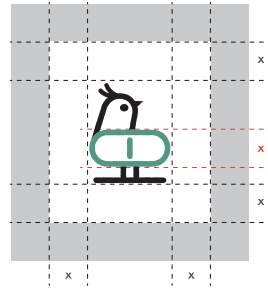

## ロゴの形式

---

横並びのシンボルマーク+やくばと、下段にPowered by kakariを正式なロゴとしています。  
シンボルマークのみや縦並びの形式もありますが、  
これはアプリアイコンなどの際に使用する略式のロゴです。  
正式なものには必ず横並びのロゴを使用してください。  
ここに記載されている形のロゴ以外はいかなる場合も禁止します。

正式なロゴ

Powered by kakari が無いタイプ

シンボルマーク

略式なロゴ

## アイソレーション

ロゴの独立性と視認性を確保するためロゴの周りに、余白部分を設定しています。  
余白はシンボルマーク内のカプセルの高さ(x)と同幅に設定しています。  
余白部分は最小限の基準ですので、実際にはより広い余白を確保して使用してください。